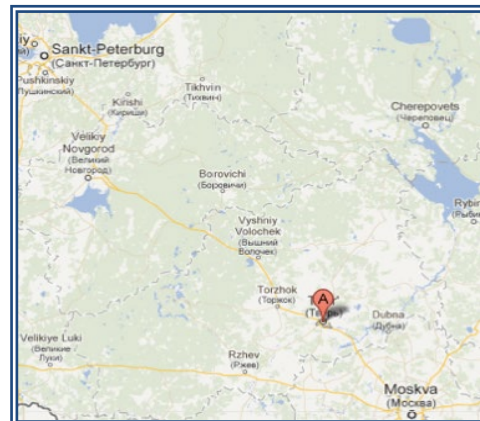

Складской комплекс.

- ✓ Компания владеет тремя отдельно стоящими зданиями с офисными помещениями 4 400 кв.м и с общей складской площадью- 22 800 кв.м
- ✓ Введение в эксплуатацию с 2004г.
- ✓ Емкость хранения до– 2млн. единиц товара.
- ✓ Способен обрабатывать заказов – более 5,5 млн. в год.