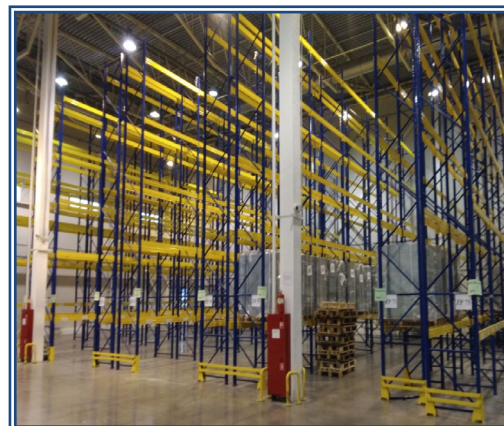

Паллетное хранение

Тип ячейки	Размер ячейки, м	Объем ячейки, м.куб	Стоимость ячейки в сутки, руб (без НДС)
Паллетная ячейка	1,2*0,8*1,8	1,728	10,00