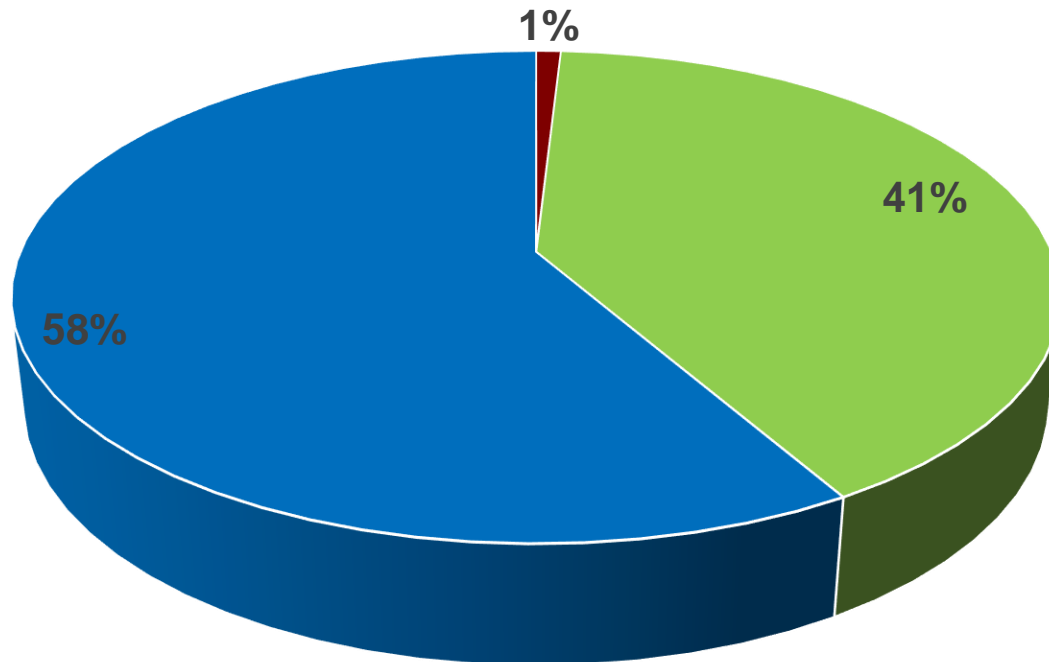

■ Prototypes   ■ PCB's   ■ Box build