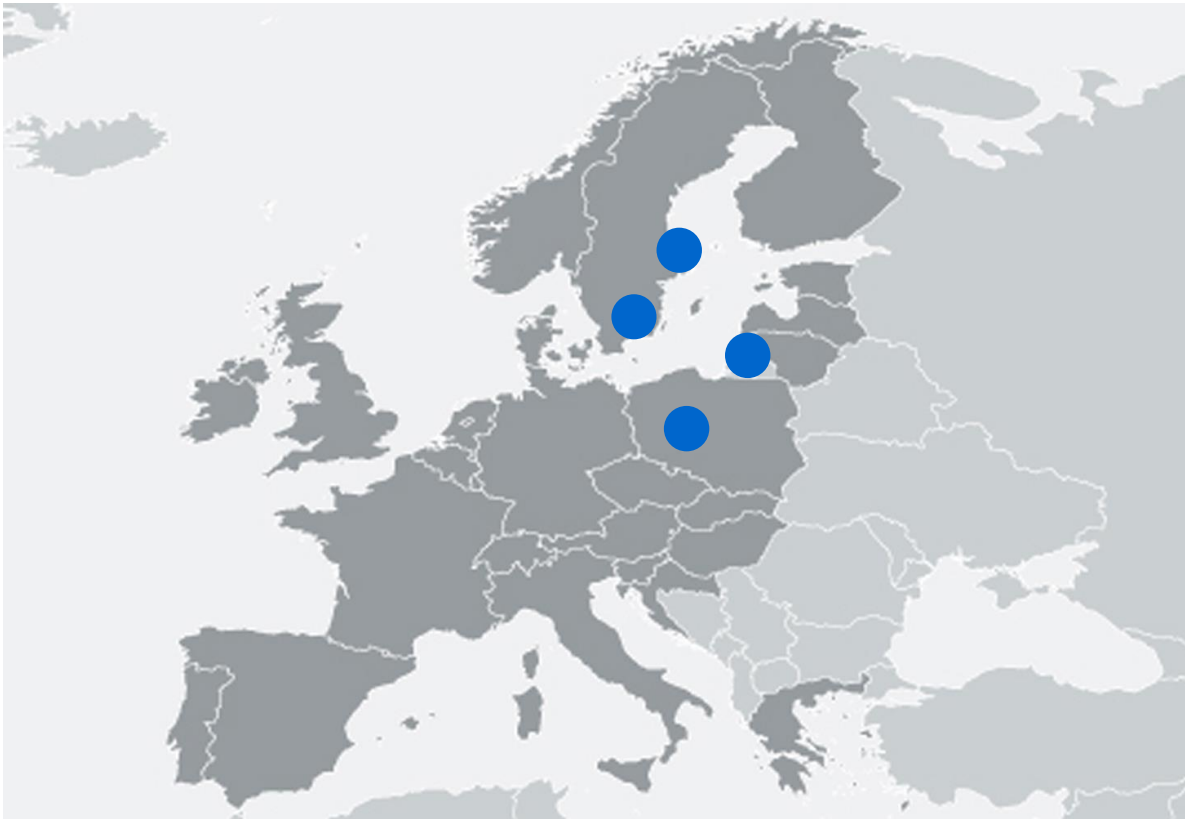

# orbit<sup>one</sup>

Your product is our mission

**Контрактный производитель электроники**

1. Швеция, Ronneby
2. Швеция Stockholm
3. Польша Prabuty
4. Россия Славск, Калининградская область

Головной завод в Ronneby

Основан в 1964 году  
компанией Ericsson

- ООО “Орбита I” создано в 2004 году
- Завод начал работать с 2006 года
- Пользовался льготами ОЭЗ
- В настоящее время резидент особой экономической зоны
- 98 % выпускаемой продукции идёт на экспорт